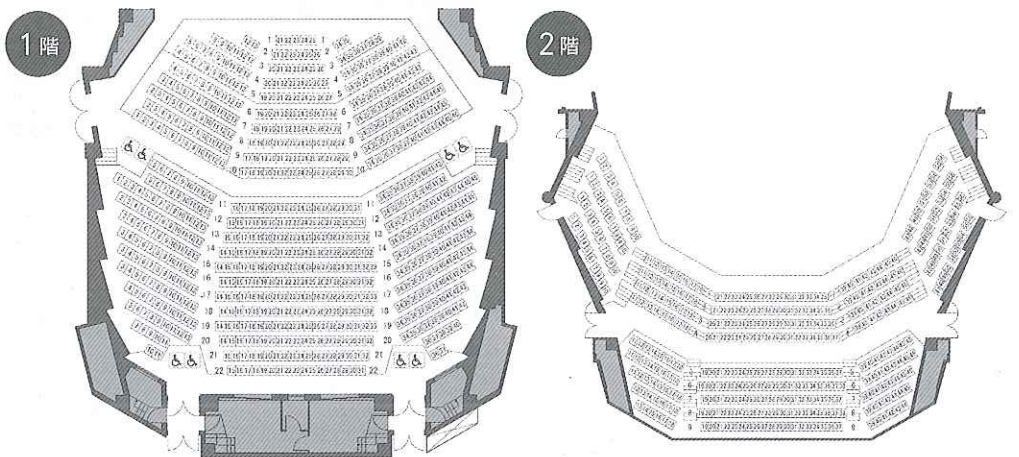

座席

JR 柏崎駅より徒歩約7分 / 柏崎 I.C. より車で約10分
無料駐車場約500台 (車椅子・思いやりスペース20台を含む)

柏崎市文化会館 アルフォーレ

〒945-0054 新潟県柏崎市日石町4番32号

TEL. 0257-21-0010

※ 9:00~19:00・火曜休館・祝日の場合は翌平日

詳細はこちらまで ▶ <http://www.artfore.jp/>

●ご予約・ご購入いただいたチケットのキャンセル・変更はできません。●車椅子席はアルフォーレのみのお取扱いとなります。●未就学児のご入場はご遠慮ください。●託児室をご利用の場合は、公演の2週間前までにアルフォーレにお申込みください。なお、定員になり次第、締め切らせていただきます。(生後6カ月以上~未就学児対象・200円) ●20名様以上の団体予約も受け付けます(割引あり)。詳しくはお問い合わせください。

賛助会員 (個人・法人) 随時募集中! 充実した事業を行うために、アルフォーレを応援、支援して下さる会員を募集いたします。
年会費: 個人 2,000円 (入会金1,000円) / 法人 10,000円 ~

個人賛助
会員特典

- アルフォーレ主催事業のチケット優先発売
- アルフォーレ主催事業のチケット5%割引
- 情報誌郵送等の情報発信

*特典は事業によって異なる場合があります。