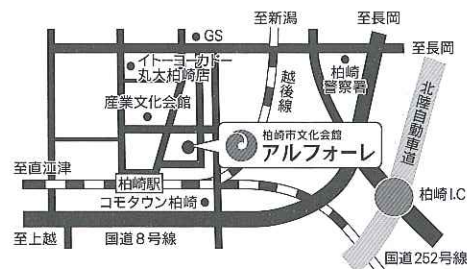

JR 柏崎駅より徒歩約7分 / 柏崎 I.C. より車で約10分
無料駐車場約500台 (車椅子・思いやりスペース20台を含む)

柏崎市文化会館 アルフォーレ

〒945-0054 新潟県柏崎市日石町4番32号

TEL. 0257-21-0010

※ 9:00~19:00・火曜休館・祝日の場合は翌平日

詳細はこちらまで ▶ <http://www.artfore.jp/>

●ご予約・ご購入いただいたチケットのキャンセル・変更はできません。●車椅子席はアルフォーレのみのお取扱いとなります。●未就学児のご入場はご遠慮ください。●託児室をご利用の場合は、公演の2週間前までにアルフォーレにお申込みください。なお、定員になり次第、締め切らせていただきます。(生後6カ月以上~未就学児対象・200円) ●20名様以上の団体予約も受け付けます(割引あり)。詳しくはお問い合わせください。

賛助会員 (個人・法人) 随時募集中! 充実した事業を行うために、アルフォーレを応援、支援して下さる会員を募集いたします。
年会費: 個人 2,000円 (入会金1,000円) / 法人 10,000円 ~

個人賛助
会員特典

- アルフォーレ主催事業のチケット優先発売
- アルフォーレ主催事業のチケット5%割引
- 情報誌郵送等の情報発信

*特典は事業によって異なる場合があります。