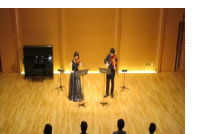

※令和4年度自主事業として内容が決定し、情報公開可能な公演を掲載しています。この他の公演につきましては決定次第お知らせいたします。
※今後の社会情勢により、日程や内容が変更(中止・延期を含む)になる場合があります。