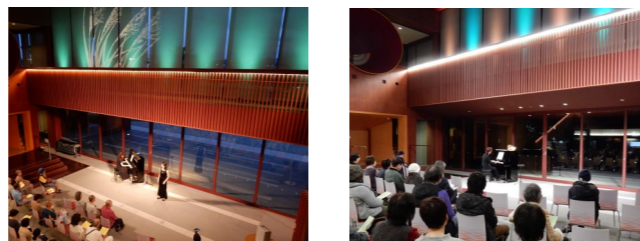

## ロビーコンサート inアルフォーレ Vol.26 開催

市民ラウンジ

“ウエディング”をテーマに気軽に楽しめるコンサートです♪

- 日 時 6/3(土) 14:00～15:00(予定)
- 料 金 入場無料(申込不要、当日直接お越しください)
- 出 演 ●二胡アンサンブル Blanc Lune (二胡アンサンブル)  
はじまりはいつも雨／好きにならずにいられない  
今日も晴れ～ウエディングバージョン～ほか  
●ドルチェM's (ソプラノ独唱・二重唱・ピアノ)  
美女と野獣／花嫁人形ほか