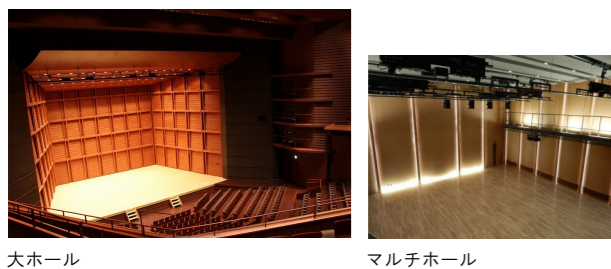

令和5年度 柏崎市文化会館アルフォーレ 市民文化活動支援事業

対象者(団体)には会場提供の支援をします。

大ホール

マルチホール

- ■対象事業 2024.1/4(木)～2/25(日)に大ホール・マルチホールで本番利用として開催する事業で、当事業の趣旨に沿って一般市民に公開されること。
- ■対象ジャンル 音楽、舞踊、演劇、伝統芸能、美術など
- ■対象となる団体 柏崎市内に活動拠点を置く団体等
- ■支援内容 会場提供＝準備・本番含めて連続3日までの施設利用料を免除(楽屋、練習室、会議室等含む)。
- ■申込期間 [大ホール] 7/3(月)～7/31(月)
  [マルチホール] 8/4(金)～8/31(木)
  ※申込初日は13:00から、最終日は19:00まで受付
- ■申込方法 申込書に必要事項をご記入の上、窓口でお申し込みください(FAX/郵送可) ※事前に施設の空き状況をご確認ください。

2024(令和6)年度から事業の申込・実施期間が変わります

申込期間：2023年10～11月(予定) / 実施期間：2024年4月～5月(予定)

※内容は変更になる場合があります。 ※詳細は各チラシをご覧ください。

柏崎市文化会館アルフォーレ Stage Lineup [2023.4 - 2024.3]

※各公演の詳細は今後ホームページや情報誌でお知らせいたします。

5/20-21(土)(日) 野外おんがく堂2023

開放感溢れる野外の会場で、市内で活動する団体等によるパフォーマンスを披露します。
今年度は映画上映やビール展も同時開催いたします。

劇場広場ほか