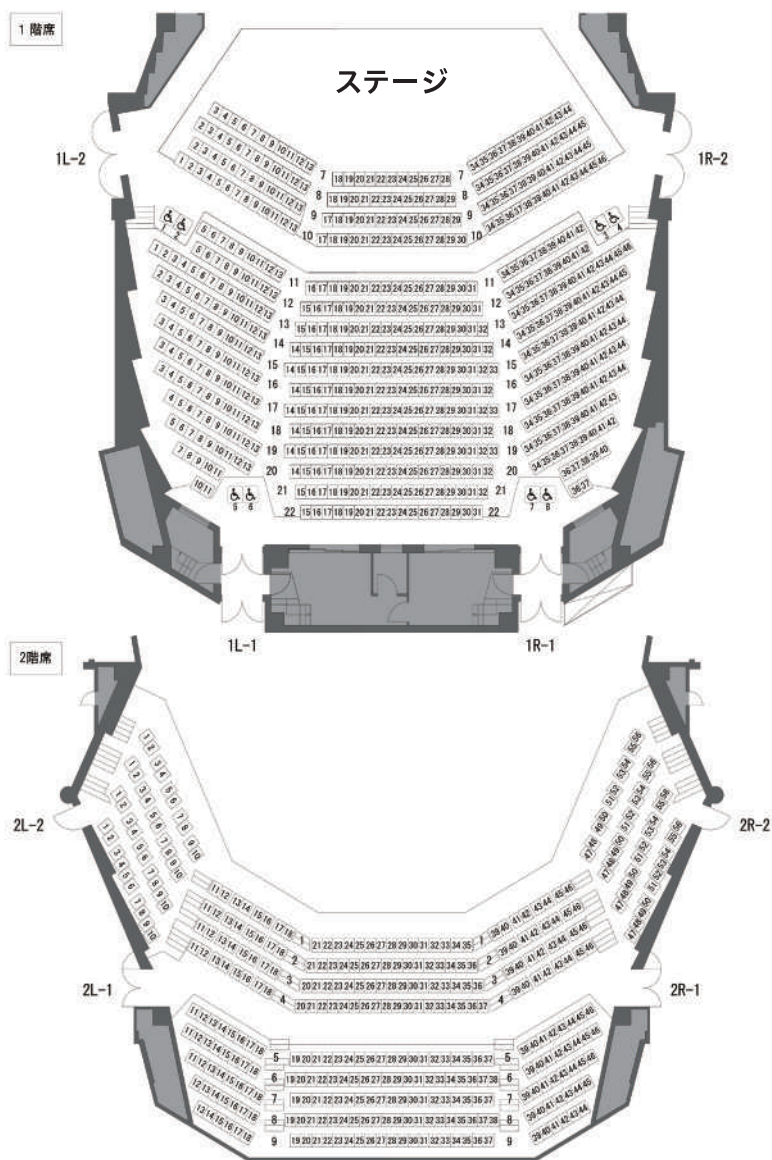

アクセス

座席表

- ※車いす席のお求めはアルフォーレへお問合せください。
- ※一部のお席は視界に手すりのバーが入ることがあります。予めご了承ください。
- ※お子様用座席クッションの貸出を行います(身長110cm以下)。数に限りがございます。